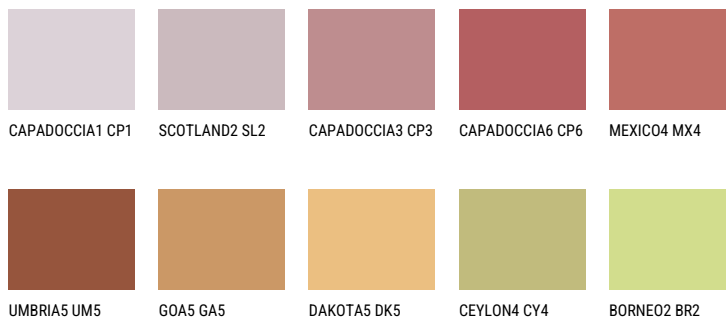

АТАСАМА6 АС6☀️ 18% **TSR** 42%**Соодветна нијанса****COLOURS OF NATURE ПАЛЕТА**

За повеќе информации за малтери и бои, посетете

www.ceresit.mk

Презентираните нијанси се однесуваат на малтери и бои што ги нуди Ceresit. Поради употребата на дигитални техники, презентираниите бои можеби не ги претставуваат оригиналните, па затоа не можат да се сметаат за сигурна презентација на бои. Препорачуваме да ги проверите автентичните тон карти на Ceresit.

ПАЛЕТА НА ИНТЕНЗИВНИ БОИ

AMBER ISLAND

AMBER JEWEL

DIAMOND EVENING

EMERALD FIELD

EMERALD GARDEN

AMBER PATH

За повеќе информации за малтери и бои, посетете