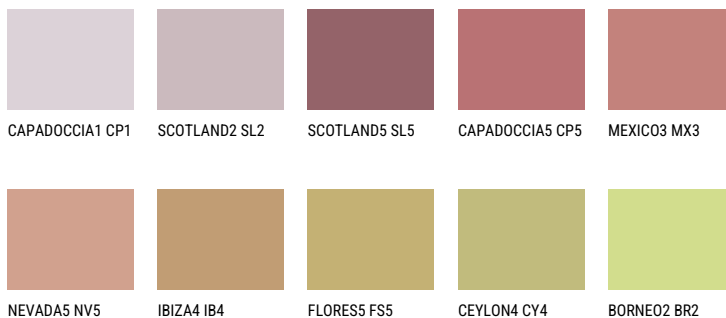

АТАСАМА4 АС4☀ 29% **TSR** 50%**Соодветна нијанса****COLOURS OF NATURE ПАЛЕТА**

За повеќе информации за малтери и бои, посетете

www.ceresit.mk

Презентираните нијанси се однесуваат на малтери и бои што ги нуди Ceresit. Поради употребата на дигитални техники, презентираниите бои можеби не ги претставуваат оригиналните, па затоа не можат да се сметаат за сигурна презентација на бои. Препорачуваме да ги проверите автентичните тон карти на Ceresit.

ПАЛЕТА НА ИНТЕНЗИВНИ БОИ

AMBER ISLAND

AMBER JEWEL

DIAMOND EVENING

EMERALD FIELD

EMERALD GARDEN

AMBER PATH

За повеќе информации за малтери и бои, посетете