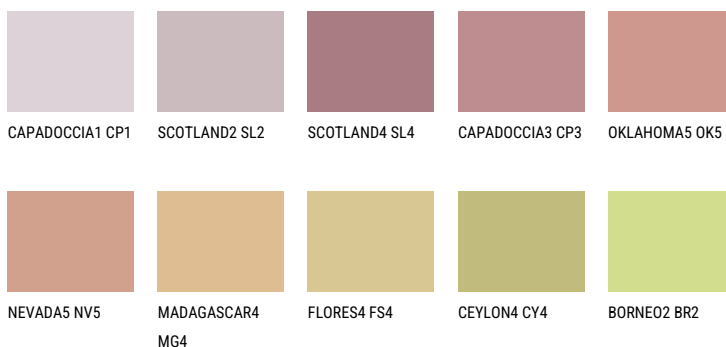

АТАСАМА3 АС3☀ 38% **TSR** 54%**Соодветна нијанса****COLOURS OF NATURE ПАЛЕТА**

За повеќе информации за малтери и бои, посетете

www.ceresit.mk

Презентираните нијанси се однесуваат на малтери и бои што ги нуди Ceresit. Поради употребата на дигитални техники, презентираниите бои можеби не ги претставуваат оригиналните, па затоа не можат да се сметаат за сигурна презентација на бои. Препорачуваме да ги проверите автентичните тон карти на Ceresit.

ПАЛЕТА НА ИНТЕНЗИВНИ БОИ

AMBER ISLAND

AMBER JEWEL

DIAMOND EVENING

EMERALD FIELD

EMERALD GARDEN

AMBER PATH

За повеќе информации за малтери и бои, посетете