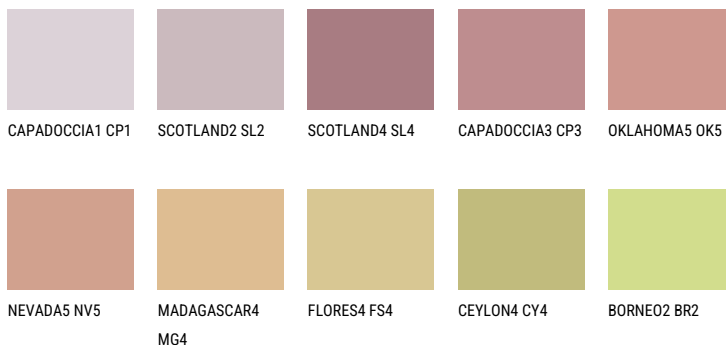

АТАСАМА3 АС3☀️ 38% **TSR** 54%**Соодветна нијанса****COLOURS OF NATURE ПАЛЕТА**

За повеќе информации за малтери и бои, посетете

www.ceresit.mk

Презентираните нијанси се однесуваат на малтери и бои што ги нуди Ceresit. Поради употребата на дигитални техники, презентираниите бои можеби не ги претставуваат оригиналните, па затоа не можат да се сметаат за сигурна презентација на бои. Препорачуваме да ги проверите автентичните тон карти на Ceresit.

ПАЛЕТА НА ИНТЕНЗИВНИ БОИ

AMBER ISLAND

AMBER JEWEL

DIAMOND EVENING

EMERALD FIELD

EMERALD GARDEN

AMBER PATH

За повеќе информации за малтери и бои, посетете