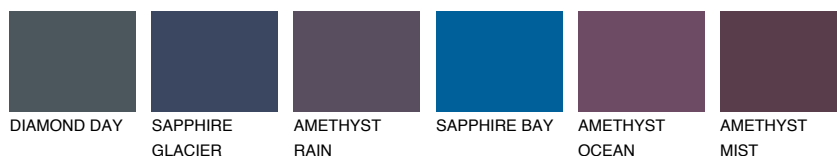

**PACIFIC2 PC2**66% **TSR** 66%**Соодветна нијанса****COLOURS OF NATURE ПАЛЕТА****ПАЛЕТА НА ИНТЕНЗИВНИ БОИ**

За повеќе информации за малтери и бои, посетете

www.ceresit.mk

Презентираните нијанси се однесуваат на малтери и бои што ги нуди Ceresit. Поради употребата на дигитални техники, презентираниите бои можеби не ги претставуваат оригиналните, па затоа не можат да се сметаат за сигурна презентација на бои. Препорачуваме да ги проверите автентичните тон карти на Ceresit.