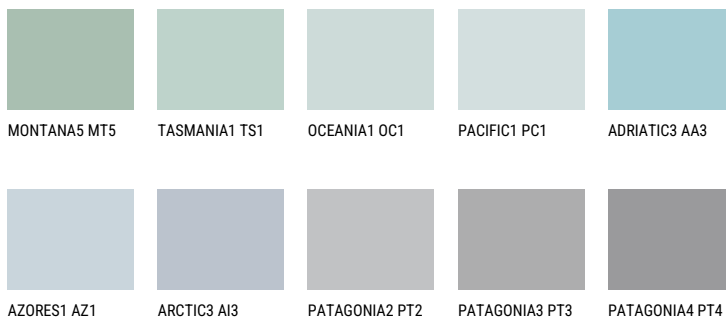

PACIFIC2 PC266% **TSR** 66%**Соодветна нијанса****COLOURS OF NATURE ПАЛЕТА**

За повеќе информации за малтери и бои, посетете

www.ceresit.mk

Презентираните нијанси се однесуваат на малтери и бои што ги нуди Ceresit. Поради употребата на дигитални техники, презентираниите бои можеби не ги претставуваат оригиналните, па затоа не можат да се сметаат за сигурна презентација на бои. Препорачуваме да ги проверите автентичните тон карти на Ceresit.

ПАЛЕТА НА ИНТЕНЗИВНИ БОИ

DIAMOND DAY

SAPPHIRE GLACIER

AMETHYST RAIN

SAPPHIRE BAY

AMETHYST OCEAN

AMETHYST MIST

За повеќе информации за малтери и бои, посетете