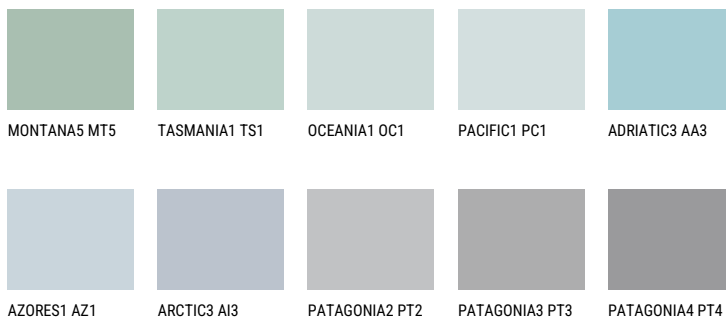

**PACIFIC2 PC2**66% **TSR** 66%**Соодветна нијанса****COLOURS OF NATURE ПАЛЕТА**

За повеќе информации за малтери и бои, посетете

[www.ceresit.mk](http://www.ceresit.mk)

Презентираните нијанси се однесуваат на малтери и бои што ги нуди Ceresit. Поради употребата на дигитални техники, презентираниите бои можеби не ги претставуваат оригиналните, па затоа не можат да се сметаат за сигурна презентација на бои. Препорачуваме да ги проверите автентичните тон карти на Ceresit.

## ПАЛЕТА НА ИНТЕНЗИВНИ БОИ

DIAMOND DAY

SAPPHIRE GLACIER

AMETHYST RAIN

SAPPHIRE BAY

AMETHYST OCEAN

AMETHYST MIST

---