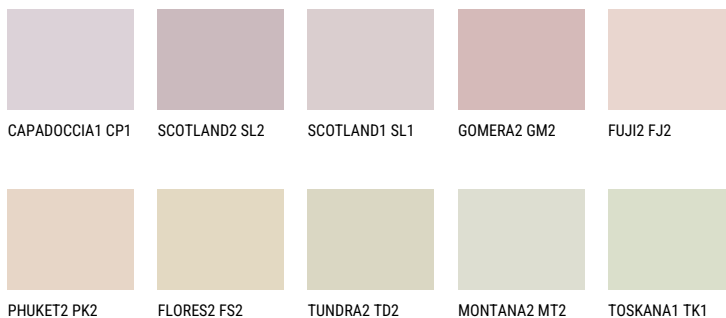

АТАСАМА1 АС1☀ 65% **TSR** 67%**Соодветна нијанса****COLOURS OF NATURE ПАЛЕТА**

За повеќе информации за малтери и бои, посетете

www.ceresit.mk

Презентираните нијанси се однесуваат на малтери и бои што ги нуди Ceresit. Поради употребата на дигитални техники, презентираниите бои можеби не ги претставуваат оригиналните, па затоа не можат да се сметаат за сигурна презентација на бои. Препорачуваме да ги проверите автентичните тон карти на Ceresit.

ПАЛЕТА НА ИНТЕНЗИВНИ БОИ

DIAMOND
MORNING

EMERALD PARK

DIAMOND EVENING

EMERALD FIELD

EMERALD GARDEN

AMBER JEWEL

За повеќе информации за малтери и бои, посетете