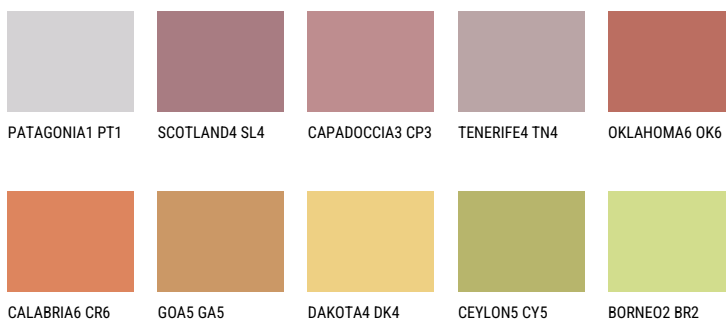

УТАН5 UT5☀️ 30% **TSR** 52%**Соодветна нијанса****COLOURS OF NATURE ПАЛЕТА**

За повеќе информации за малтери и бои, посетете

www.ceresit.mk

Презентираните нијанси се однесуваат на малтери и бои што ги нуди Ceresit. Поради употребата на дигитални техники, презентираниите бои можеби не ги претставуваат оригиналните, па затоа не можат да се сметаат за сигурна презентација на бои. Препорачуваме да ги проверите автентичните тон карти на Ceresit.

ПАЛЕТА НА ИНТЕНЗИВНИ БОИ

AMBER ISLAND

AMBER JEWEL

DIAMOND EVENING

EMERALD FIELD

EMERALD GARDEN

AMBER PATH

За повеќе информации за малтери и бои, посетете