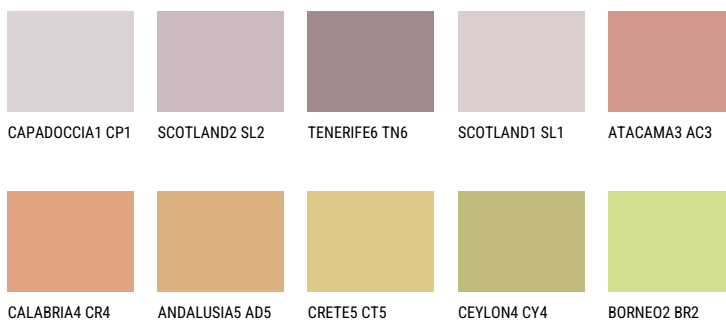

УТАН4 УТ4☀ 38% **TSR** 54%**Соодветна нијанса****COLOURS OF NATURE ПАЛЕТА**

За повеќе информации за малтери и бои, посетете

www.ceresit.mk

Презентираните нијанси се однесуваат на малтери и бои што ги нуди Ceresit. Поради употребата на дигитални техники, презентираниите бои можеби не ги претставуваат оригиналните, па затоа не можат да се сметаат за сигурна презентација на бои. Препорачуваме да ги проверите автентичните тон карти на Ceresit.

ПАЛЕТА НА ИНТЕНЗИВНИ БОИ

AMBER ISLAND

AMBER JEWEL

DIAMOND EVENING

EMERALD FIELD

EMERALD GARDEN

AMBER PATH

За повеќе информации за малтери и бои, посетете