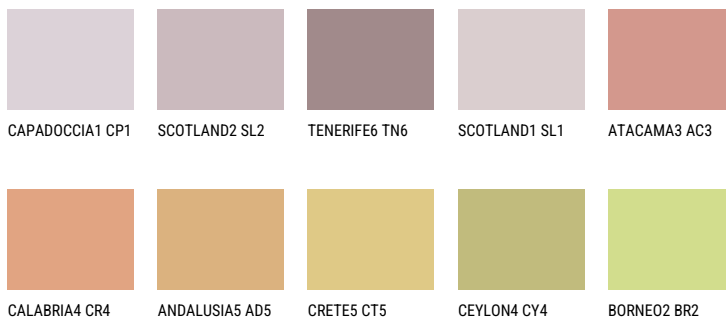

УТАН4 УТ4☀ 38% **TSR** 54%**Соодветна нијанса****COLOURS OF NATURE ПАЛЕТА**

За повеќе информации за малтери и бои, посетете

www.ceresit.mk

Презентираните нијанси се однесуваат на малтери и бои што ги нуди Ceresit. Поради употребата на дигитални техники, презентираниите бои можеби не ги претставуваат оригиналните, па затоа не можат да се сметаат за сигурна презентација на бои. Препорачуваме да ги проверите автентичните тон карти на Ceresit.

ПАЛЕТА НА ИНТЕНЗИВНИ БОИ

AMBER ISLAND

AMBER JEWEL

DIAMOND EVENING

EMERALD FIELD

EMERALD GARDEN

AMBER PATH

За повеќе информации за малтери и бои, посетете