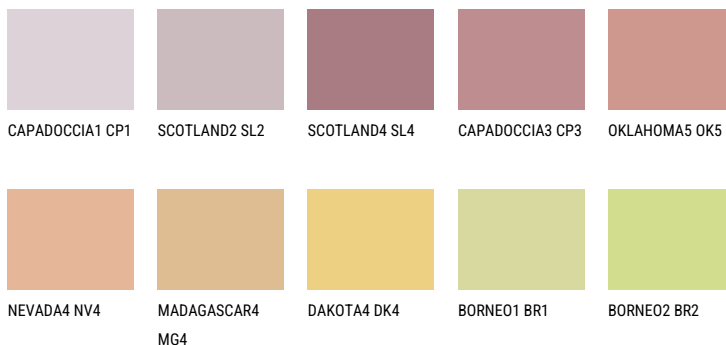

УТАН3 UT3☀ 44% **TSR** 60%**Соодветна нијанса****COLOURS OF NATURE ПАЛЕТА**

За повеќе информации за малтери и бои, посетете

www.ceresit.mk

Презентираните нијанси се однесуваат на малтери и бои што ги нуди Ceresit. Поради употребата на дигитални техники, презентираниите бои можеби не ги претставуваат оригиналните, па затоа не можат да се сметаат за сигурна презентација на бои. Препорачуваме да ги проверите автентичните тон карти на Ceresit.

ПАЛЕТА НА ИНТЕНЗИВНИ БОИ

AMBER ISLAND

AMBER JEWEL

DIAMOND EVENING

EMERALD FIELD

EMERALD GARDEN

AMBER PATH

За повеќе информации за малтери и бои, посетете