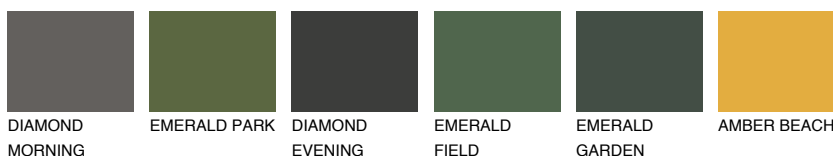

**УТАН2 UT2**54% **TSR** 61%

Соодветна нијанса

COLOURS OF NATURE ПАЛЕТА

ПАЛЕТА НА ИНТЕНЗИВНИ БОИ

За повеќе информации за малтери и бои, посетете

www.ceresit.mk

Презентираните нијанси се однесуваат на малтери и бои што ги нуди Ceresit. Поради употребата на дигитални техники, презентираниите бои можеби не ги претставуваат оригиналните, па затоа не можат да се сметаат за сигурна презентација на бои. Препорачуваме да ги проверите автентичните тон карти на Ceresit.