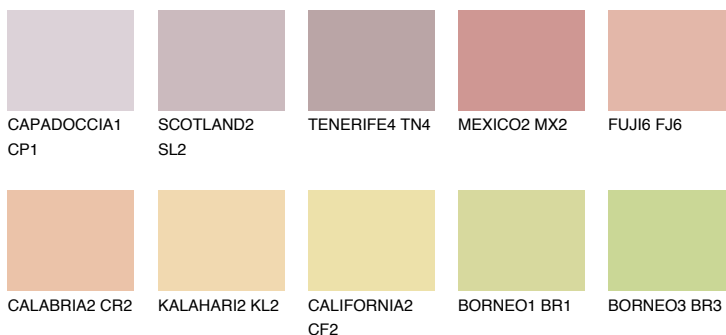

**УТАН2 UT2**54% **TSR** 61%

Соодветна нијанса

COLOURS OF NATURE ПАЛЕТА

ПАЛЕТА НА ИНТЕНЗИВНИ БОИ

За повеќе информации за малтери и бои, посетете

www.ceresit.mk

Презентираните нијанси се однесуваат на малтери и бои што ги нуди Ceresit. Поради употребата на дигитални техники, презентираниите бои можеби не ги претставуваат оригиналните, па затоа не можат да се сметаат за сигурна презентација на бои. Препорачуваме да ги проверите автентичните тон карти на Ceresit.