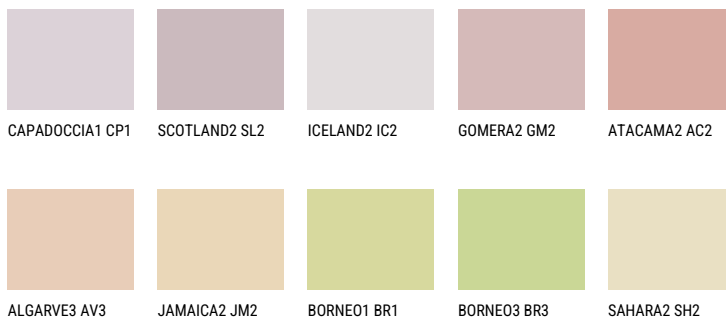

**УТАН1 УТ1**☀ 61% **TSR** 68%**Соодветна нијанса****COLOURS OF NATURE ПАЛЕТА**

За повеќе информации за малтери и бои, посетете

[www.ceresit.mk](http://www.ceresit.mk)

Презентираните нијанси се однесуваат на малтери и бои што ги нуди Ceresit. Поради употребата на дигитални техники, презентираниите бои можеби не ги претставуваат оригиналните, па затоа не можат да се сметаат за сигурна презентација на бои. Препорачуваме да ги проверите автентичните тон карти на Ceresit.

## ПАЛЕТА НА ИНТЕНЗИВНИ БОИ

QUARTZ GROUND

QUARTZ ROCK

AMBER ISLAND

EMERALD PARK

DIAMOND EVENING

AMBER JEWEL

---