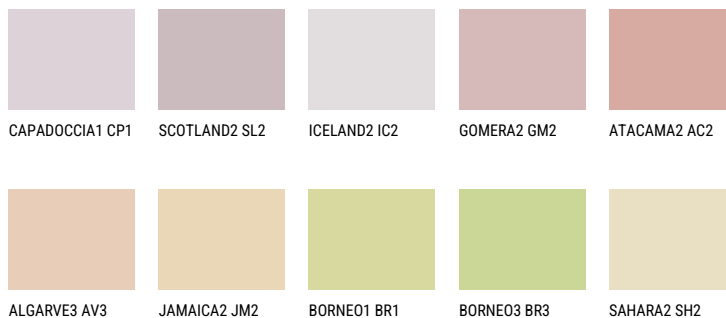

УТАН1 UT1☀ 61% **TSR** 68%**Соодветна нијанса****COLOURS OF NATURE ПАЛЕТА**

За повеќе информации за малтери и бои, посетете

www.ceresit.mk

Презентираните нијанси се однесуваат на малтери и бои што ги нуди Ceresit. Поради употребата на дигитални техники, презентираниите бои можеби не ги претставуваат оригиналните, па затоа не можат да се сметаат за сигурна презентација на бои. Препорачуваме да ги проверите автентичните тон карти на Ceresit.

ПАЛЕТА НА ИНТЕНЗИВНИ БОИ

QUARTZ GROUND

QUARTZ ROCK

AMBER ISLAND

EMERALD PARK

DIAMOND EVENING

AMBER JEWEL

За повеќе информации за малтери и бои, посетете
www.ceresit.mk