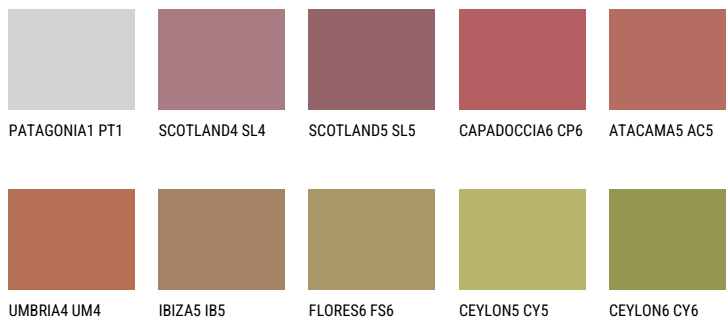

ОКЛАНОМА6 ОК6☀ 23% **TSR** 43%**Соодветна нијанса****COLOURS OF NATURE ПАЛЕТА**

За повеќе информации за малтери и бои, посетете

www.ceresit.mk

Презентираните нијанси се однесуваат на малтери и бои што ги нуди Ceresit. Поради употребата на дигитални техники, презентираниите бои можеби не ги претставуваат оригиналните, па затоа не можат да се сметаат за сигурна презентација на бои. Препорачуваме да ги проверите автентичните тон карти на Ceresit.

ПАЛЕТА НА ИНТЕНЗИВНИ БОИ

AMBER ISLAND

AMBER JEWEL

EMERALD PARK

DIAMOND EVENING

EMERALD FIELD

EMERALD GARDEN

За повеќе информации за малтери и бои, посетете