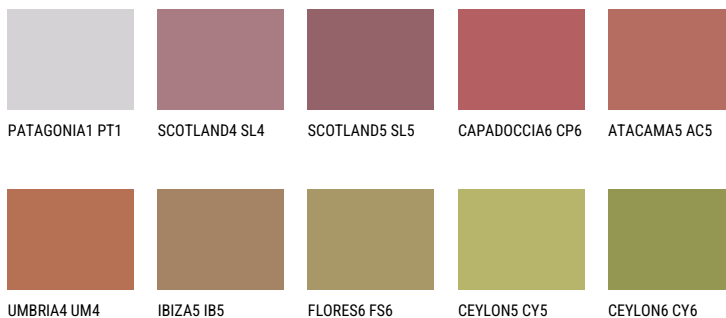

ОКЛАНОМА6 ОК6☀ 23% **TSR** 43%**Соодветна нијанса****COLOURS OF NATURE ПАЛЕТА**

За повеќе информации за малтери и бои, посетете

www.ceresit.mk

Презентираните нијанси се однесуваат на малтери и бои што ги нуди Ceresit. Поради употребата на дигитални техники, презентираниите бои можеби не ги претставуваат оригиналните, па затоа не можат да се сметаат за сигурна презентација на бои. Препорачуваме да ги проверите автентичните тон карти на Ceresit.

ПАЛЕТА НА ИНТЕНЗИВНИ БОИ

AMBER ISLAND

AMBER JEWEL

EMERALD PARK

DIAMOND EVENING

EMERALD FIELD

EMERALD GARDEN

За повеќе информации за малтери и бои, посетете