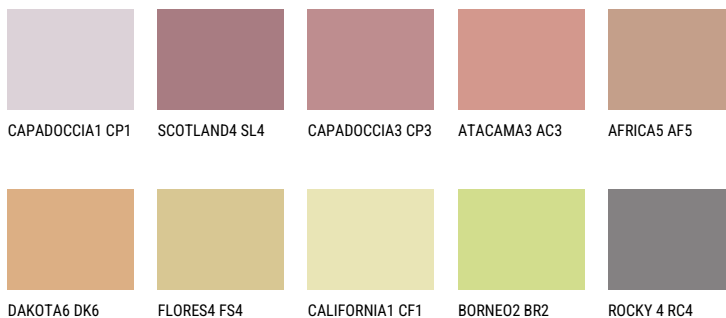

ОКЛАНОМА5 ОК5☀ 37% **TSR** 52%**Соодветна нијанса****COLOURS OF NATURE ПАЛЕТА**

За повеќе информации за малтери и бои, посетете

www.ceresit.mk

Презентираните нијанси се однесуваат на малтери и бои што ги нуди Ceresit. Поради употребата на дигитални техники, презентираниите бои можеби не ги претставуваат оригиналните, па затоа не можат да се сметаат за сигурна презентација на бои. Препорачуваме да ги проверите автентичните тон карти на Ceresit.

ПАЛЕТА НА ИНТЕНЗИВНИ БОИ

AMETHYST OCEAN

AMETHYST WIND

RUBY HEART

AMETHYST RAIN

QUARTZ MOUNT

DIAMOND
MORNING

За повеќе информации за малтери и бои, посетете
www.ceresit.mk