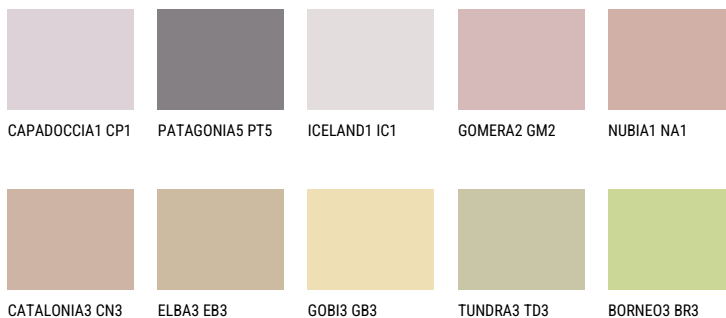

ОКЛАНОМА4 ОК4☀️ 48% **TSR** 52%**Соодветна нијанса****COLOURS OF NATURE ПАЛЕТА**

За повеќе информации за малтери и бои, посетете

www.ceresit.mk

Презентираните нијанси се однесуваат на малтери и бои што ги нуди Ceresit. Поради употребата на дигитални техники, презентираниите бои можеби не ги претставуваат оригиналните, па затоа не можат да се сметаат за сигурна презентација на бои. Препорачуваме да ги проверите автентичните тон карти на Ceresit.

ПАЛЕТА НА ИНТЕНЗИВНИ БОИ

DIAMOND
MORNING

EMERALD PARK

DIAMOND EVENING

EMERALD FIELD

EMERALD GARDEN

AMBER BEACH

За повеќе информации за малтери и бои, посетете