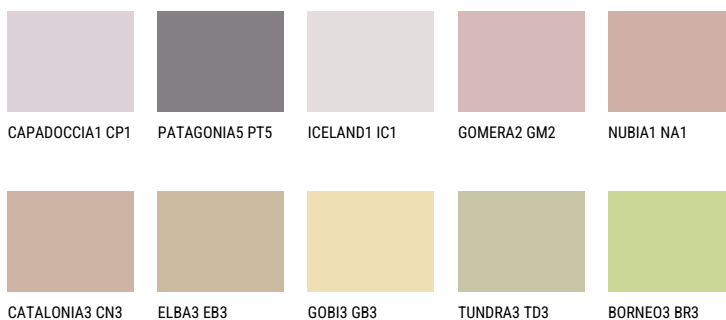

**ОКЛАНОМА4 ОК4**☀️ 48% **TSR** 52%**Соодветна нијанса****COLOURS OF NATURE ПАЛЕТА**

За повеќе информации за малтери и бои, посетете

[www.ceresit.mk](http://www.ceresit.mk)

Презентираните нијанси се однесуваат на малтери и бои што ги нуди Ceresit. Поради употребата на дигитални техники, презентираниите бои можеби не ги претставуваат оригиналните, па затоа не можат да се сметаат за сигурна презентација на бои. Препорачуваме да ги проверите автентичните тон карти на Ceresit.

## ПАЛЕТА НА ИНТЕНЗИВНИ БОИ

DIAMOND  
MORNING

EMERALD PARK

DIAMOND EVENING

EMERALD FIELD

EMERALD GARDEN

AMBER BEACH

---