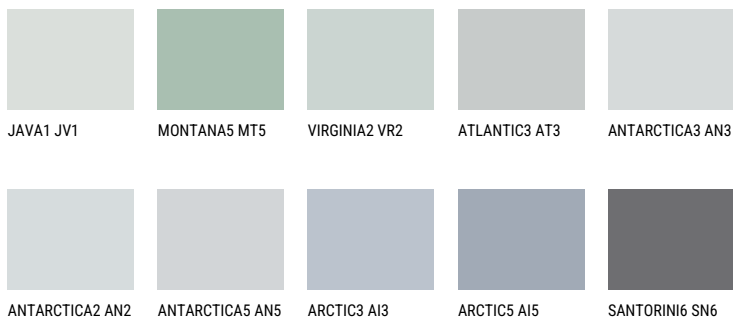

**PACIFIC1 PC1**72% **TSR** 68%**Соодветна нијанса****COLOURS OF NATURE ПАЛЕТА**

За повеќе информации за малтери и бои, посетете

[www.ceresit.mk](http://www.ceresit.mk)

Презентираните нијанси се однесуваат на малтери и бои што ги нуди Ceresit. Поради употребата на дигитални техники, презентираниите бои можеби не ги претставуваат оригиналните, па затоа не можат да се сметаат за сигурна презентација на бои. Препорачуваме да ги проверите автентичните тон карти на Ceresit.

## ПАЛЕТА НА ИНТЕНЗИВНИ БОИ

DIAMOND DAY

SAPPHIRE GLACIER

AMETHYST RAIN

SAPPHIRE BAY

AMETHYST OCEAN

AMETHYST MIST

---