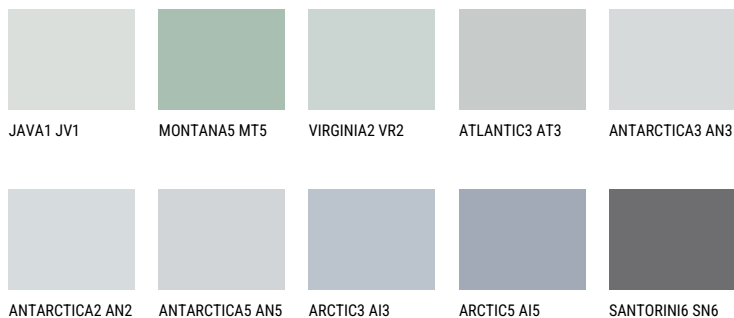

PACIFIC1 PC172% **TSR** 68%**Соодветна нијанса****COLOURS OF NATURE ПАЛЕТА**

За повеќе информации за малтери и бои, посетете

www.ceresit.mk

Презентираните нијанси се однесуваат на малтери и бои што ги нуди Ceresit. Поради употребата на дигитални техники, презентираниите бои можеби не ги претставуваат оригиналните, па затоа не можат да се сметаат за сигурна презентација на бои. Препорачуваме да ги проверите автентичните тон карти на Ceresit.

ПАЛЕТА НА ИНТЕНЗИВНИ БОИ

DIAMOND DAY

SAPPHIRE GLACIER

AMETHYST RAIN

SAPPHIRE BAY

AMETHYST OCEAN

AMETHYST MIST

За повеќе информации за малтери и бои, посетете