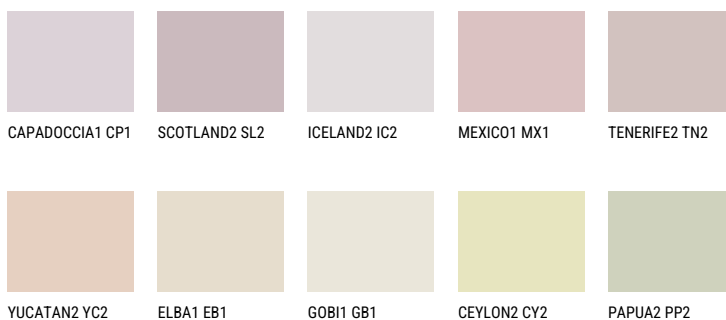

ОКЛАНОМА3 ОК3☀ 60% **TSR** 62%**Соодветна нијанса****COLOURS OF NATURE ПАЛЕТА**

За повеќе информации за малтери и бои, посетете

www.ceresit.mk

Презентираните нијанси се однесуваат на малтери и бои што ги нуди Ceresit. Поради употребата на дигитални техники, презентираниите бои можеби не ги претставуваат оригиналните, па затоа не можат да се сметаат за сигурна презентација на бои. Препорачуваме да ги проверите автентичните тон карти на Ceresit.

ПАЛЕТА НА ИНТЕНЗИВНИ БОИ

DIAMOND
MORNING

EMERALD PARK

DIAMOND EVENING

AMBER JEWEL

EMERALD GARDEN

AMBER GLASS

За повеќе информации за малтери и бои, посетете