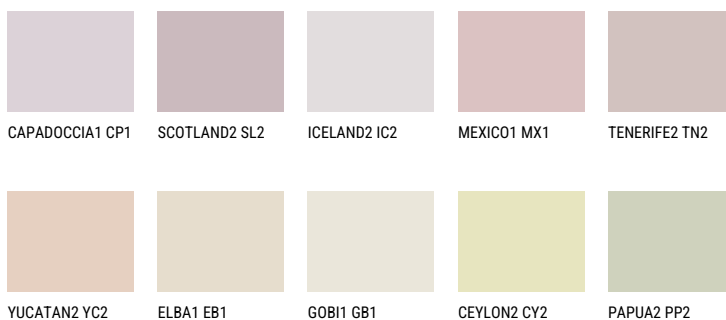

**ОКЛАНОМА3 ОК3**☀ 60% **TSR** 62%**Соодветна нијанса****COLOURS OF NATURE ПАЛЕТА**

За повеќе информации за малтери и бои, посетете

[www.ceresit.mk](http://www.ceresit.mk)

Презентираните нијанси се однесуваат на малтери и бои што ги нуди Ceresit. Поради употребата на дигитални техники, презентираниите бои можеби не ги претставуваат оригиналните, па затоа не можат да се сметаат за сигурна презентација на бои. Препорачуваме да ги проверите автентичните тон карти на Ceresit.

## ПАЛЕТА НА ИНТЕНЗИВНИ БОИ

DIAMOND  
MORNING

EMERALD PARK

DIAMOND EVENING

AMBER JEWEL

EMERALD GARDEN

AMBER GLASS

---