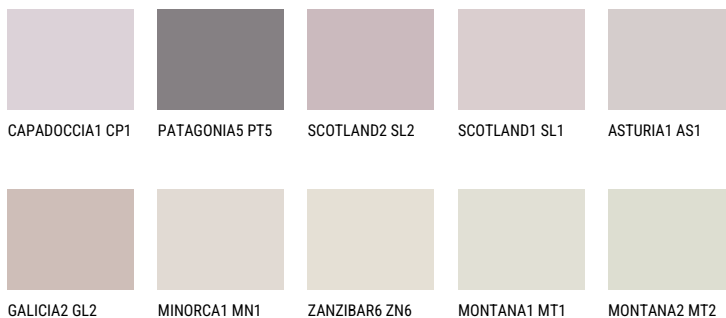

ОКЛАНОМА2 ОК2☀ 69% **TSR** 72%**Соодветна нијанса****COLOURS OF NATURE ПАЛЕТА**

За повеќе информации за малтери и бои, посетете

www.ceresit.mk

Презентираните нијанси се однесуваат на малтери и бои што ги нуди Ceresit. Поради употребата на дигитални техники, презентираниите бои можеби не ги претставуваат оригиналните, па затоа не можат да се сметаат за сигурна презентација на бои. Препорачуваме да ги проверите автентичните тон карти на Ceresit.

ПАЛЕТА НА ИНТЕНЗИВНИ БОИ

DIAMOND
MORNING

EMERALD PARK

DIAMOND EVENING

AMBER BEACH

EMERALD GARDEN

AMBER GLASS

За повеќе информации за малтери и бои, посетете