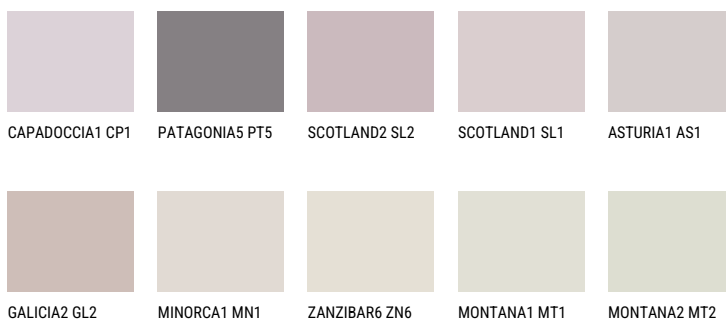

ОКЛАНОМА2 ОК2☀️ 69% **TSR** 72%**Соодветна нијанса****COLOURS OF NATURE ПАЛЕТА**

За повеќе информации за малтери и бои, посетете

www.ceresit.mk

Презентираните нијанси се однесуваат на малтери и бои што ги нуди Ceresit. Поради употребата на дигитални техники, презентираниите бои можеби не ги претставуваат оригиналните, па затоа не можат да се сметаат за сигурна презентација на бои. Препорачуваме да ги проверите автентичните тон карти на Ceresit.

ПАЛЕТА НА ИНТЕНЗИВНИ БОИ

DIAMOND
MORNING

EMERALD PARK

DIAMOND EVENING

AMBER BEACH

EMERALD GARDEN

AMBER GLASS

За повеќе информации за малтери и бои, посетете