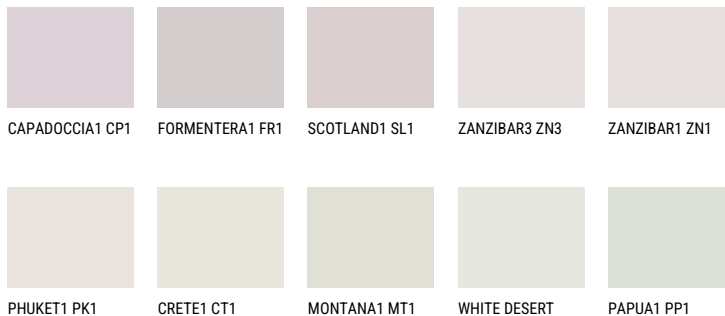

ОКЛАНОМА1 ОК177% **TSR** 72%**Соодветна нијанса****COLOURS OF NATURE ПАЛЕТА**

За повеќе информации за малтери и бои, посетете

www.ceresit.mk

Презентираните нијанси се однесуваат на малтери и бои што ги нуди Ceresit. Поради употребата на дигитални техники, презентираниите бои можеби не ги претставуваат оригиналните, па затоа не можат да се сметаат за сигурна презентација на бои. Препорачуваме да ги проверите автентичните тон карти на Ceresit.

ПАЛЕТА НА ИНТЕНЗИВНИ БОИ

DIAMOND
MORNING

EMERALD PARK

DIAMOND EVENING

EMERALD FIELD

EMERALD GARDEN

AMBER JEWEL

За повеќе информации за малтери и бои, посетете