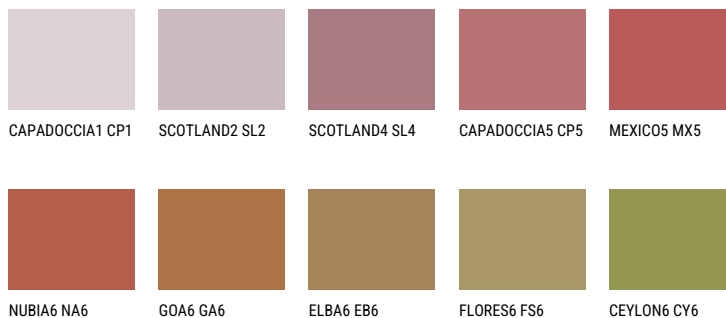

**MEXICO6 MX6**☀️ 12% **TSR 38%****Соодветна нијанса****COLOURS OF NATURE ПАЛЕТА**

За повеќе информации за малтери и бои, посетете

[www.ceresit.mk](http://www.ceresit.mk)

Презентираните нијанси се однесуваат на малтери и бои што ги нуди Ceresit. Поради употребата на дигитални техники, презентираниите бои можеби не ги претставуваат оригиналните, па затоа не можат да се сметаат за сигурна презентација на бои. Препорачуваме да ги проверите автентичните тон карти на Ceresit.

## ПАЛЕТА НА ИНТЕНЗИВНИ БОИ

AMBER ISLAND

AMBER JEWEL

EMERALD PARK

DIAMOND EVENING

EMERALD FIELD

EMERALD GARDEN

---