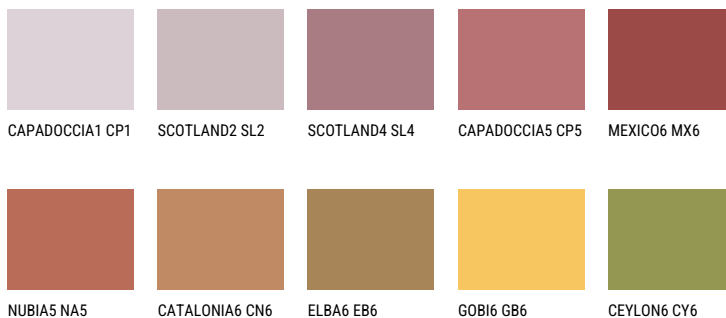

MEXICO5 MX5☀️ 19% **TSR** 45%**Соодветна нијанса****COLOURS OF NATURE ПАЛЕТА**

За повеќе информации за малтери и бои, посетете

www.ceresit.mk

Презентираните нијанси се однесуваат на малтери и бои што ги нуди Ceresit. Поради употребата на дигитални техники, презентираниите бои можеби не ги претставуваат оригиналните, па затоа не можат да се сметаат за сигурна презентација на бои. Препорачуваме да ги проверите автентичните тон карти на Ceresit.

ПАЛЕТА НА ИНТЕНЗИВНИ БОИ

AMBER ISLAND

AMBER JEWEL

EMERALD PARK

DIAMOND EVENING

EMERALD FIELD

EMERALD GARDEN

За повеќе информации за малтери и бои, посетете