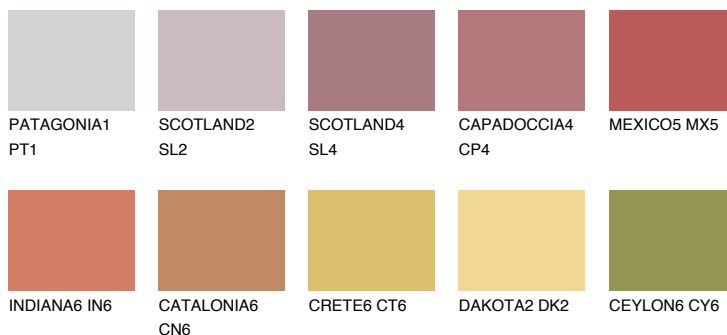

**MEXICO4 MX4**☀ 23% **TSR** 47%

Соодветна нијанса

COLOURS OF NATURE ПАЛЕТА

ПАЛЕТА НА ИНТЕНЗИВНИ БОИ

За повеќе информации за малтери и бои, посетете

www.ceresit.mk

Презентираните нијанси се однесуваат на малтери и бои што ги нуди Ceresit. Поради употребата на дигитални техники, презентираниите бои можеби не ги претставуваат оригиналните, па затоа не можат да се сметаат за сигурна презентација на бои. Препорачуваме да ги проверите автентичните тон карти на Ceresit.