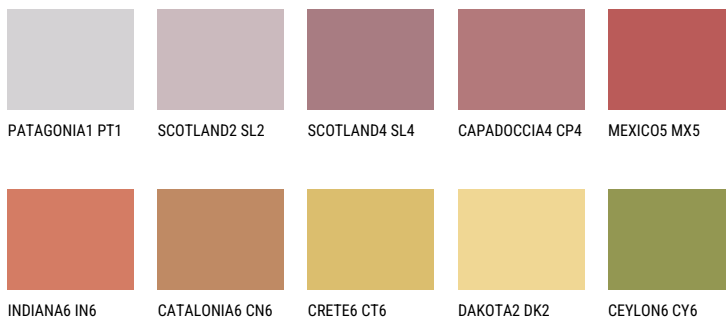

MEXICO4 MX4☀️ 23% **TSR** 47%**Соодветна нијанса****COLOURS OF NATURE ПАЛЕТА**

За повеќе информации за малтери и бои, посетете

www.ceresit.mk

Презентираните нијанси се однесуваат на малтери и бои што ги нуди Ceresit. Поради употребата на дигитални техники, презентираниите бои можеби не ги претставуваат оригиналните, па затоа не можат да се сметаат за сигурна презентација на бои. Препорачуваме да ги проверите автентичните тон карти на Ceresit.

ПАЛЕТА НА ИНТЕНЗИВНИ БОИ

AMBER ISLAND

AMBER JEWEL

EMERALD PARK

DIAMOND EVENING

EMERALD FIELD

EMERALD GARDEN

За повеќе информации за малтери и бои, посетете