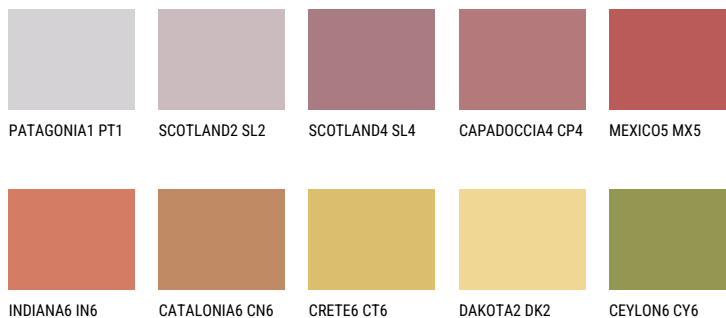

MEXICO4 MX4☀ 23% **TSR** 47%**Соодветна нијанса****COLOURS OF NATURE ПАЛЕТА**

За повеќе информации за малтери и бои, посетете

www.ceresit.mk

Презентираните нијанси се однесуваат на малтери и бои што ги нуди Ceresit. Поради употребата на дигитални техники, презентираниите бои можеби не ги претставуваат оригиналните, па затоа не можат да се сметаат за сигурна презентација на бои. Препорачуваме да ги проверите автентичните тон карти на Ceresit.

ПАЛЕТА НА ИНТЕНЗИВНИ БОИ

AMBER ISLAND

AMBER JEWEL

EMERALD PARK

DIAMOND EVENING

EMERALD FIELD

EMERALD GARDEN

За повеќе информации за малтери и бои, посетете