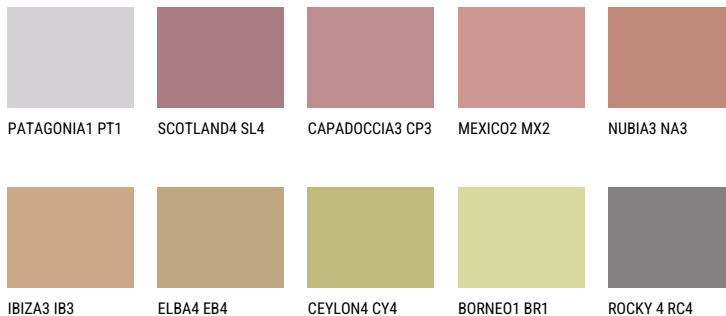

MEXICO3 MX3☀️ 29% **TSR 43%****Соодветна нијанса****COLOURS OF NATURE ПАЛЕТА**

За повеќе информации за малтери и бои, посетете

www.ceresit.mk

Презентираните нијанси се однесуваат на малтери и бои што ги нуди Ceresit. Поради употребата на дигитални техники, презентираниите бои можеби не ги претставуваат оригиналните, па затоа не можат да се сметаат за сигурна презентација на бои. Препорачуваме да ги проверите автентичните тон карти на Ceresit.

ПАЛЕТА НА ИНТЕНЗИВНИ БОИ

AMETHYST OCEAN

AMETHYST WIND

RUBY HEART

AMETHYST RAIN

QUARTZ MOUNT

DIAMOND
MORNING

За повеќе информации за малтери и бои, посетете
www.ceresit.mk