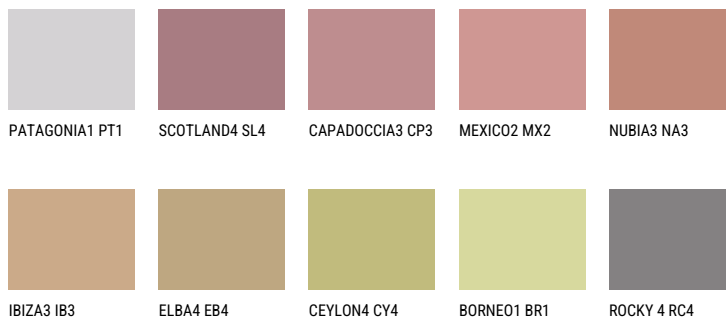

MEXICO3 MX3☀️ 29% **TSR 43%****Соодветна нијанса****COLOURS OF NATURE ПАЛЕТА**

За повеќе информации за малтери и бои, посетете

www.ceresit.mk

Презентираните нијанси се однесуваат на малтери и бои што ги нуди Ceresit. Поради употребата на дигитални техники, презентираниите бои можеби не ги претставуваат оригиналните, па затоа не можат да се сметаат за сигурна презентација на бои. Препорачуваме да ги проверите автентичните тон карти на Ceresit.

ПАЛЕТА НА ИНТЕНЗИВНИ БОИ

AMETHYST OCEAN

AMETHYST WIND

RUBY HEART

AMETHYST RAIN

QUARTZ MOUNT

DIAMOND
MORNING

За повеќе информации за малтери и бои, посетете
www.ceresit.mk