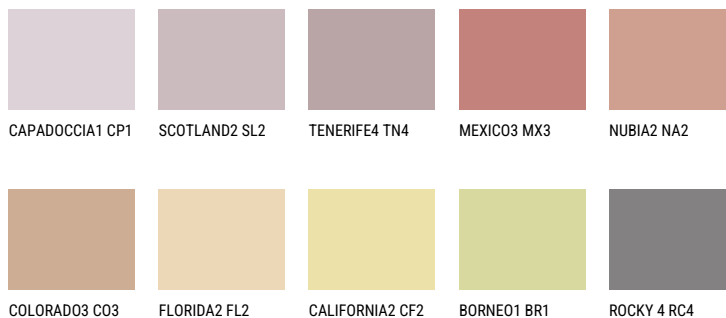

**MEXICO2 MX2**☀️ 38% **TSR** 50%**Соодветна нијанса****COLOURS OF NATURE ПАЛЕТА**

За повеќе информации за малтери и бои, посетете

[www.ceresit.mk](http://www.ceresit.mk)

Презентираните нијанси се однесуваат на малтери и бои што ги нуди Ceresit. Поради употребата на дигитални техники, презентираниите бои можеби не ги претставуваат оригиналните, па затоа не можат да се сметаат за сигурна презентација на бои. Препорачуваме да ги проверите автентичните тон карти на Ceresit.

## ПАЛЕТА НА ИНТЕНЗИВНИ БОИ

DIAMOND  
MORNING

---

За повеќе информации за малтери и бои, посетете  
[www.ceresit.mk](http://www.ceresit.mk)

Презентираните нијанси се однесуваат на малтери и бои што ги нуди Ceresit. Поради употребата на дигитални техники, презентираниите бои можеби не ги претставуваат оригиналните, па затоа не можат да се сметаат за сигурна презентација на бои. Препорачуваме да ги проверите автентичните тон карти на Ceresit.