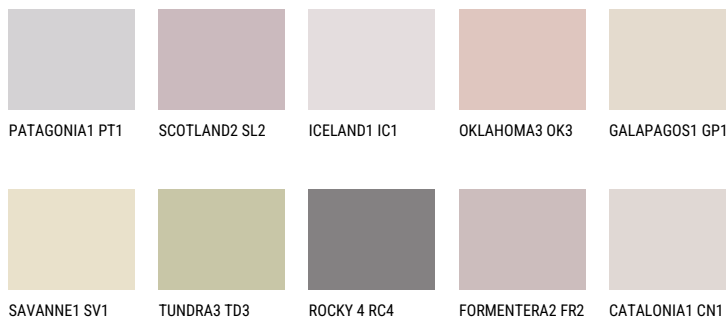

MEXICO1 MX1☀ 57% **TSR** 61%**Соодветна нијанса****COLOURS OF NATURE ПАЛЕТА**

За повеќе информации за малтери и бои, посетете

www.ceresit.mk

Презентираните нијанси се однесуваат на малтери и бои што ги нуди Ceresit. Поради употребата на дигитални техники, презентираниите бои можеби не ги претставуваат оригиналните, па затоа не можат да се сметаат за сигурна презентација на бои. Препорачуваме да ги проверите автентичните тон карти на Ceresit.

ПАЛЕТА НА ИНТЕНЗИВНИ БОИ

AMETHYST WIND

QUARTZ ROCK

DIAMOND
MORNING

QUARTZ EARTH

QUARTZ SAND

EMERALD PARK

За повеќе информации за малтери и бои, посетете