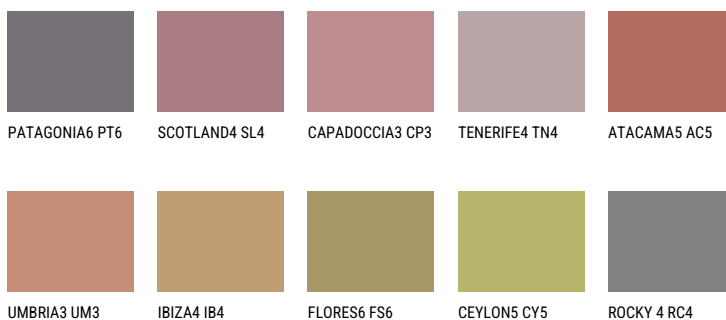

CAPADOCIA6 CP6☀️ 19% **TSR 46%****Соодветна нијанса****COLOURS OF NATURE ПАЛЕТА**

За повеќе информации за малтери и бои, посетете

www.ceresit.mk

Презентираните нијанси се однесуваат на малтери и бои што ги нуди Ceresit. Поради употребата на дигитални техники, презентираниите бои можеби не ги претставуваат оригиналните, па затоа не можат да се сметаат за сигурна презентација на бои. Препорачуваме да ги проверите автентичните тон карти на Ceresit.

ПАЛЕТА НА ИНТЕНЗИВНИ БОИ

DIAMOND
MORNING

За повеќе информации за малтери и бои, посетете
www.ceresit.mk

Презентираните нијанси се однесуваат на малтери и бои што ги нуди Ceresit. Поради употребата на дигитални техники, презентираниите бои можеби не ги претставуваат оригиналните, па затоа не можат да се сметаат за сигурна презентација на бои. Препорачуваме да ги проверите автентичните тон карти на Ceresit.