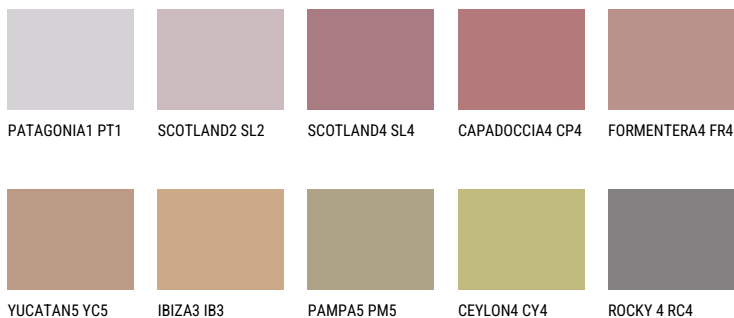

САРАДОЦЦИА3 СР3☀ 32% **TSR** 41%**Соодветна нијанса****COLOURS OF NATURE ПАЛЕТА**

За повеќе информации за малтери и бои, посетете

www.ceresit.mk

Презентираните нијанси се однесуваат на малтери и бои што ги нуди Ceresit. Поради употребата на дигитални техники, презентираниите бои можеби не ги претставуваат оригиналните, па затоа не можат да се сметаат за сигурна презентација на бои. Препорачуваме да ги проверите автентичните тон карти на Ceresit.

ПАЛЕТА НА ИНТЕНЗИВНИ БОИ

DIAMOND
MORNING

За повеќе информации за малтери и бои, посетете
www.ceresit.mk

Презентираните нијанси се однесуваат на малтери и бои што ги нуди Ceresit. Поради употребата на дигитални техники, презентираниите бои можеби не ги претставуваат оригиналните, па затоа не можат да се сметаат за сигурна презентација на бои. Препорачуваме да ги проверите автентичните тон карти на Ceresit.