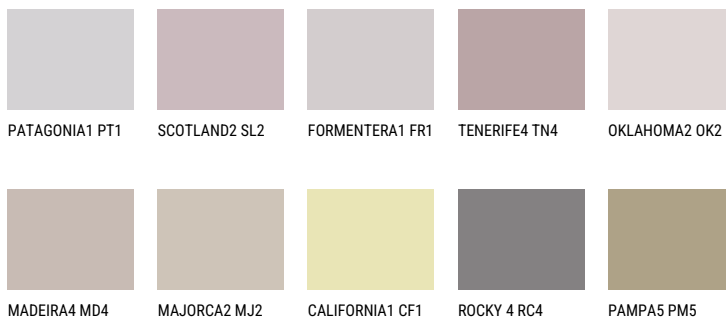

**САРАДОЦЦΙΑ2 CP2**☀️ 47% **TSR 47%****Соодветна нијанса****COLOURS OF NATURE ПАЛЕТА**

За повеќе информации за малтери и бои, посетете

[www.ceresit.mk](http://www.ceresit.mk)

Презентираните нијанси се однесуваат на малтери и бои што ги нуди Ceresit. Поради употребата на дигитални техники, презентираниите бои можеби не ги претставуваат оригиналните, па затоа не можат да се сметаат за сигурна презентација на бои. Препорачуваме да ги проверите автентичните тон карти на Ceresit.

## ПАЛЕТА НА ИНТЕНЗИВНИ БОИ

QUARTZ EARTH

QUARTZ GROUND

AMBER PATH

EMERALD PARK

DIAMOND EVENING

EMERALD FIELD

---