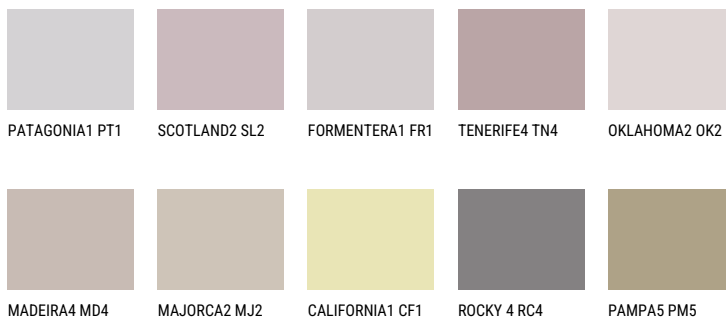

САРАДОЦЦΙΑ2 CP2☀ 47% **TSR 47%****Соодветна нијанса****COLOURS OF NATURE ПАЛЕТА**

За повеќе информации за малтери и бои, посетете

www.ceresit.mk

Презентираните нијанси се однесуваат на малтери и бои што ги нуди Ceresit. Поради употребата на дигитални техники, презентираниите бои можеби не ги претставуваат оригиналните, па затоа не можат да се сметаат за сигурна презентација на бои. Препорачуваме да ги проверите автентичните тон карти на Ceresit.

ПАЛЕТА НА ИНТЕНЗИВНИ БОИ

QUARTZ EARTH

QUARTZ GROUND

AMBER PATH

EMERALD PARK

DIAMOND EVENING

EMERALD FIELD

За повеќе информации за малтери и бои, посетете