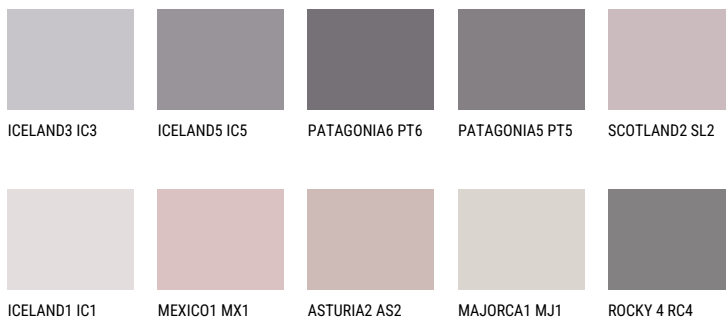

САРАДОЦЦΙΑ1 CP1☀️ 66% **TSR** 68%**Соодветна нијанса****COLOURS OF NATURE ПАЛЕТА**

За повеќе информации за малтери и бои, посетете

www.ceresit.mk

Презентираните нијанси се однесуваат на малтери и бои што ги нуди Ceresit. Поради употребата на дигитални техники, презентираниите бои можеби не ги претставуваат оригиналните, па затоа не можат да се сметаат за сигурна презентација на бои. Препорачуваме да ги проверите автентичните тон карти на Ceresit.

ПАЛЕТА НА ИНТЕНЗИВНИ БОИ

DIAMOND
MORNING

За повеќе информации за малтери и бои, посетете
www.ceresit.mk

Презентираните нијанси се однесуваат на малтери и бои што ги нуди Ceresit. Поради употребата на дигитални техники, презентираниите бои можеби не ги претставуваат оригиналните, па затоа не можат да се сметаат за сигурна презентација на бои. Препорачуваме да ги проверите автентичните тон карти на Ceresit.