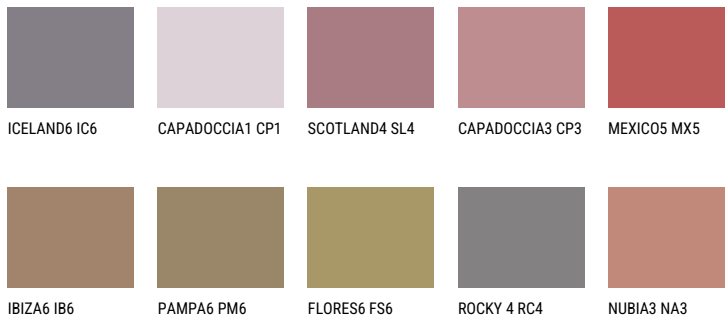

SCOTLAND6 SL6☀️ 12% **TSR** 19%**Соодветна нијанса****COLOURS OF NATURE ПАЛЕТА**

За повеќе информации за малтери и бои, посетете

www.ceresit.mk

Презентираните нијанси се однесуваат на малтери и бои што ги нуди Ceresit. Поради употребата на дигитални техники, презентираниите бои можеби не ги претставуваат оригиналните, па затоа не можат да се сметаат за сигурна презентација на бои. Препорачуваме да ги проверите автентичните тон карти на Ceresit.

ПАЛЕТА НА ИНТЕНЗИВНИ БОИ

RUBY HEART

RUBY BRICK

QUARTZ SAND

RUBY ROSE

QUARTZ MOUNT

EMERALD PARK

За повеќе информации за малтери и бои, посетете