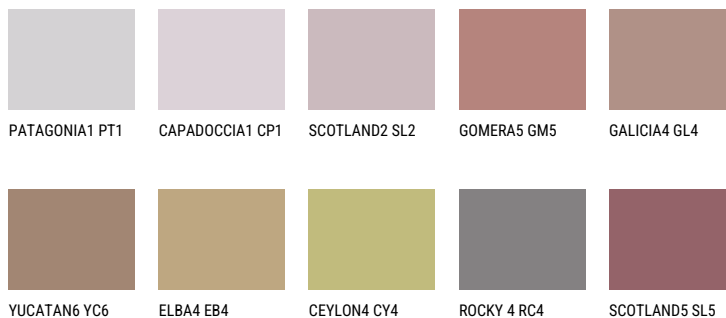

SCOTLAND4 SL4☀ 24% **TSR** 31%**Соодветна нијанса****COLOURS OF NATURE ПАЛЕТА**

За повеќе информации за малтери и бои, посетете

www.ceresit.mk

Презентираните нијанси се однесуваат на малтери и бои што ги нуди Ceresit. Поради употребата на дигитални техники, презентираниите бои можеби не ги претставуваат оригиналните, па затоа не можат да се сметаат за сигурна презентација на бои. Препорачуваме да ги проверите автентичните тон карти на Ceresit.

ПАЛЕТА НА ИНТЕНЗИВНИ БОИ

AMETHYST MIST

AMETHYST WIND

RUBY HEART

QUARTZ EARTH

QUARTZ MOUNT

RUBY BRICK

За повеќе информации за малтери и бои, посетете