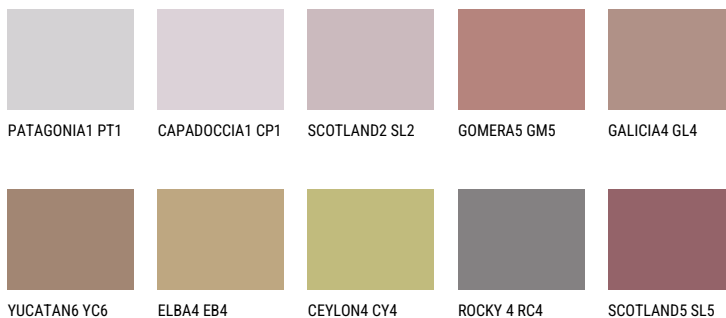

**SCOTLAND4 SL4**☀ 24% **TSR** 31%**Соодветна нијанса****COLOURS OF NATURE ПАЛЕТА**

За повеќе информации за малтери и бои, посетете

[www.ceresit.mk](http://www.ceresit.mk)

Презентираните нијанси се однесуваат на малтери и бои што ги нуди Ceresit. Поради употребата на дигитални техники, презентираниите бои можеби не ги претставуваат оригиналните, па затоа не можат да се сметаат за сигурна презентација на бои. Препорачуваме да ги проверите автентичните тон карти на Ceresit.

## ПАЛЕТА НА ИНТЕНЗИВНИ БОИ

AMETHYST MIST

AMETHYST WIND

RUBY HEART

QUARTZ EARTH

QUARTZ MOUNT

RUBY BRICK

---