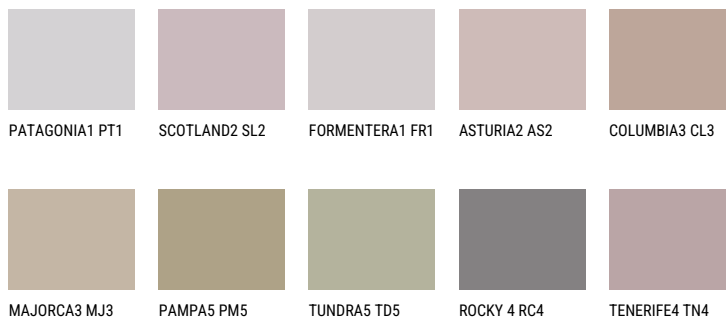

SCOTLAND3 SL3☀ 37% **TSR** 36%**Соодветна нијанса****COLOURS OF NATURE ПАЛЕТА**

За повеќе информации за малтери и бои, посетете

www.ceresit.mk

Презентираните нијанси се однесуваат на малтери и бои што ги нуди Ceresit. Поради употребата на дигитални техники, презентираниите бои можеби не ги претставуваат оригиналните, па затоа не можат да се сметаат за сигурна презентација на бои. Препорачуваме да ги проверите автентичните тон карти на Ceresit.

ПАЛЕТА НА ИНТЕНЗИВНИ БОИ

За повеќе информации за малтери и бои, посетете
www.ceresit.mk

Презентираните нијанси се однесуваат на малтери и бои што ги нуди Ceresit. Поради употребата на дигитални техники, презентираниите бои можеби не ги претставуваат оригиналните, па затоа не можат да се сметаат за сигурна презентација на бои. Препорачуваме да ги проверите автентичните тон карти на Ceresit.