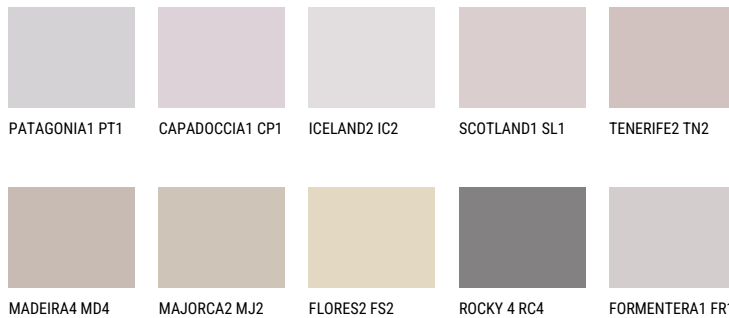

SCOTLAND2 SL2☀ 52% **TSR** 60%**Соодветна нијанса****COLOURS OF NATURE ПАЛЕТА**

За повеќе информации за малтери и бои, посетете

www.ceresit.mk

Презентираните нијанси се однесуваат на малтери и бои што ги нуди Ceresit. Поради употребата на дигитални техники, презентираниите бои можеби не ги претставуваат оригиналните, па затоа не можат да се сметаат за сигурна презентација на бои. Препорачуваме да ги проверите автентичните тон карти на Ceresit.

ПАЛЕТА НА ИНТЕНЗИВНИ БОИ

За повеќе информации за малтери и бои, посетете
www.ceresit.mk

Презентираните нијанси се однесуваат на малтери и бои што ги нуди Ceresit. Поради употребата на дигитални техники, презентираниите бои можеби не ги претставуваат оригиналните, па затоа не можат да се сметаат за сигурна презентација на бои. Препорачуваме да ги проверите автентичните тон карти на Ceresit.