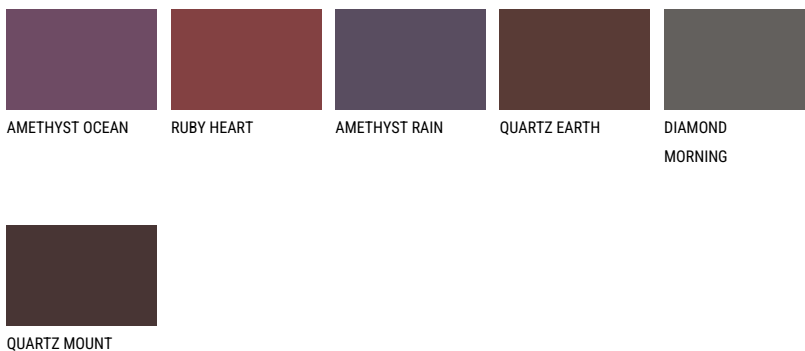

SCOTLAND2 SL2☀ 52% **TSR** 60%**Соодветна нијанса****COLOURS OF NATURE ПАЛЕТА**

За повеќе информации за малтери и бои, посетете

www.ceresit.mk

Презентираните нијанси се однесуваат на малтери и бои што ги нуди Ceresit. Поради употребата на дигитални техники, презентираниите бои можеби не ги претставуваат оригиналните, па затоа не можат да се сметаат за сигурна презентација на бои. Препорачуваме да ги проверите автентичните тон карти на Ceresit.

ПАЛЕТА НА ИНТЕНЗИВНИ БОИ

За повеќе информации за малтери и бои, посетете
www.ceresit.mk

Презентираните нијанси се однесуваат на малтери и бои што ги нуди Ceresit. Поради употребата на дигитални техники, презентираниите бои можеби не ги претставуваат оригиналните, па затоа не можат да се сметаат за сигурна презентација на бои. Препорачуваме да ги проверите автентичните тон карти на Ceresit.