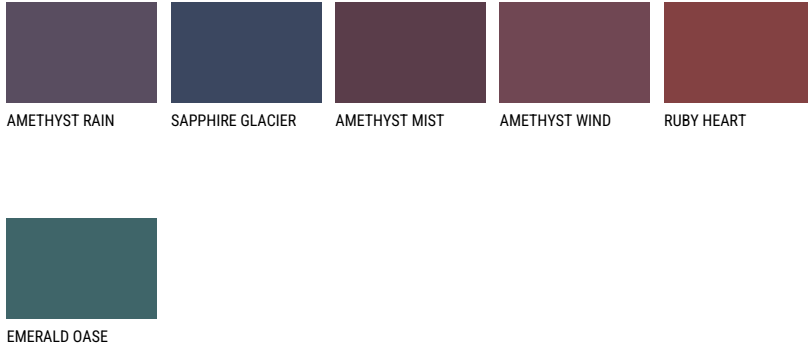

ПАЛЕТА НА ИНТЕНЗИВНИ БОИ