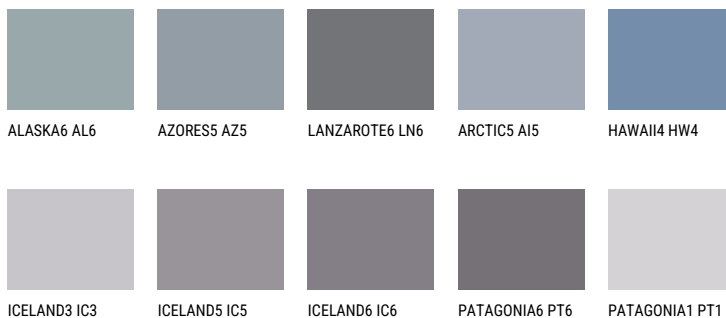

SANTORINI6 SN6☀️ 16% **TSR** 14%**Соодветна нијанса****COLOURS OF NATURE ПАЛЕТА**

За повеќе информации за малтери и бои, посетете

www.ceresit.mk

Презентираните нијанси се однесуваат на малтери и бои што ги нуди Ceresit. Поради употребата на дигитални техники, презентираниите бои можеби не ги претставуваат оригиналните, па затоа не можат да се сметаат за сигурна презентација на бои. Препорачуваме да ги проверите автентичните тон карти на Ceresit.

ПАЛЕТА НА ИНТЕНЗИВНИ БОИ

За повеќе информации за малтери и бои, посетете
www.ceresit.mk

Презентираните нијанси се однесуваат на малтери и бои што ги нуди Ceresit. Поради употребата на дигитални техники, презентираниите бои можеби не ги претставуваат оригиналните, па затоа не можат да се сметаат за сигурна презентација на бои. Препорачуваме да ги проверите автентичните тон карти на Ceresit.