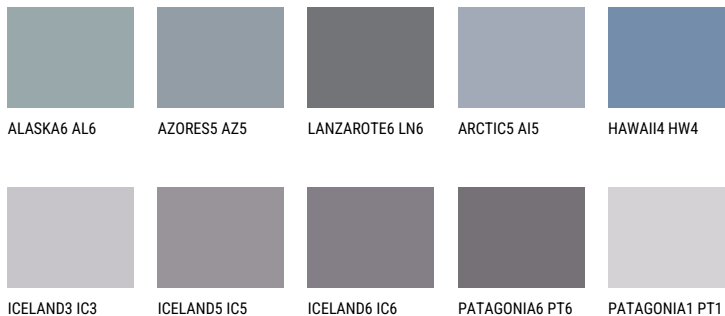

SANTORINI6 SN6☀️ 16% **TSR** 14%**Соодветна нијанса****COLOURS OF NATURE ПАЛЕТА**

За повеќе информации за малтери и бои, посетете

www.ceresit.mk

Презентираните нијанси се однесуваат на малтери и бои што ги нуди Ceresit. Поради употребата на дигитални техники, презентираниите бои можеби не ги претставуваат оригиналните, па затоа не можат да се сметаат за сигурна презентација на бои. Препорачуваме да ги проверите автентичните тон карти на Ceresit.

ПАЛЕТА НА ИНТЕНЗИВНИ БОИ

За повеќе информации за малтери и бои, посетете
www.ceresit.mk

Презентираните нијанси се однесуваат на малтери и бои што ги нуди Ceresit. Поради употребата на дигитални техники, презентираниите бои можеби не ги претставуваат оригиналните, па затоа не можат да се сметаат за сигурна презентација на бои. Препорачуваме да ги проверите автентичните тон карти на Ceresit.