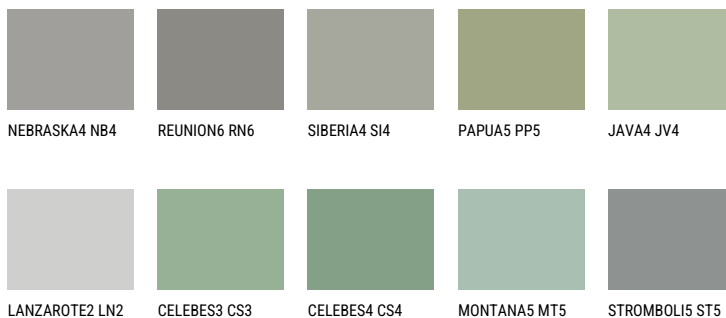

SANTORINI5 SN5☀️ 25% **TSR** 20%**Соодветна нијанса****COLOURS OF NATURE ПАЛЕТА**

За повеќе информации за малтери и бои, посетете

www.ceresit.mk

Презентираните нијанси се однесуваат на малтери и бои што ги нуди Ceresit. Поради употребата на дигитални техники, презентираниите бои можеби не ги претставуваат оригиналните, па затоа не можат да се сметаат за сигурна презентација на бои. Препорачуваме да ги проверите автентичните тон карти на Ceresit.

ПАЛЕТА НА ИНТЕНЗИВНИ БОИ

EMERALD FIELD

EMERALD LAND

EMERALD OASE

DIAMOND NIGHT

DIAMOND DAY

SAPPHIRE GLACIER

За повеќе информации за малтери и бои, посетете