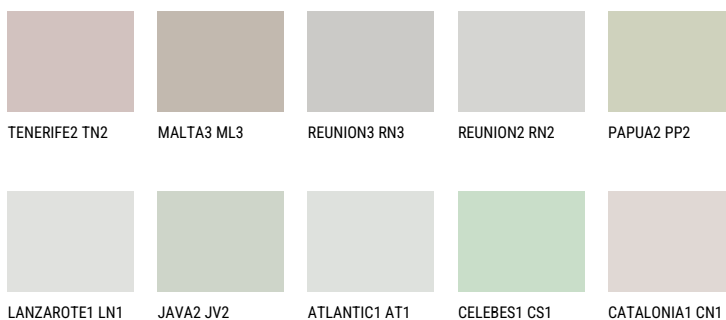

**SANTORINI2 SN2**53% **TSR** 49%**Соодветна нијанса****COLOURS OF NATURE ПАЛЕТА**

За повеќе информации за малтери и бои, посетете

[www.ceresit.mk](http://www.ceresit.mk)

Презентираните нијанси се однесуваат на малтери и бои што ги нуди Ceresit. Поради употребата на дигитални техники, презентираниите бои можеби не ги претставуваат оригиналните, па затоа не можат да се сметаат за сигурна презентација на бои. Препорачуваме да ги проверите автентичните тон карти на Ceresit.

## ПАЛЕТА НА ИНТЕНЗИВНИ БОИ

AMETHYST WIND

QUARTZ ROCK

DIAMOND  
MORNING

QUARTZ EARTH

QUARTZ SAND

EMERALD PARK

---