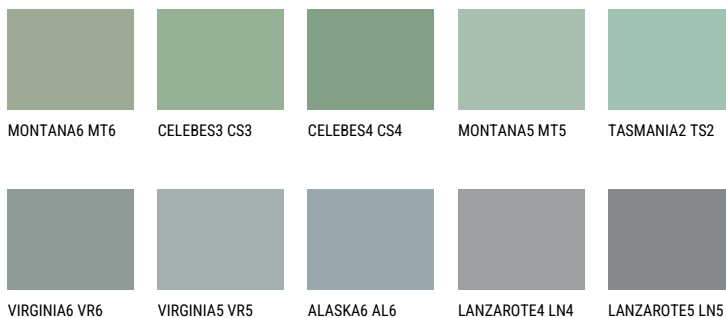

STROMBOLI5 ST5☀️ 28% **TSR** 24%**Соодветна нијанса****COLOURS OF NATURE ПАЛЕТА**

За повеќе информации за малтери и бои, посетете

www.ceresit.mk

Презентираните нијанси се однесуваат на малтери и бои што ги нуди Ceresit. Поради употребата на дигитални техники, презентираниите бои можеби не ги претставуваат оригиналните, па затоа не можат да се сметаат за сигурна презентација на бои. Препорачуваме да ги проверите автентичните тон карти на Ceresit.

ПАЛЕТА НА ИНТЕНЗИВНИ БОИ

DIAMOND SHADOW

DIAMOND DAY

SAPPHIRE CREEK

SAPPHIRE GLACIER

SAPPHIRE SEA

AMETHYST RAIN

За повеќе информации за малтери и бои, посетете